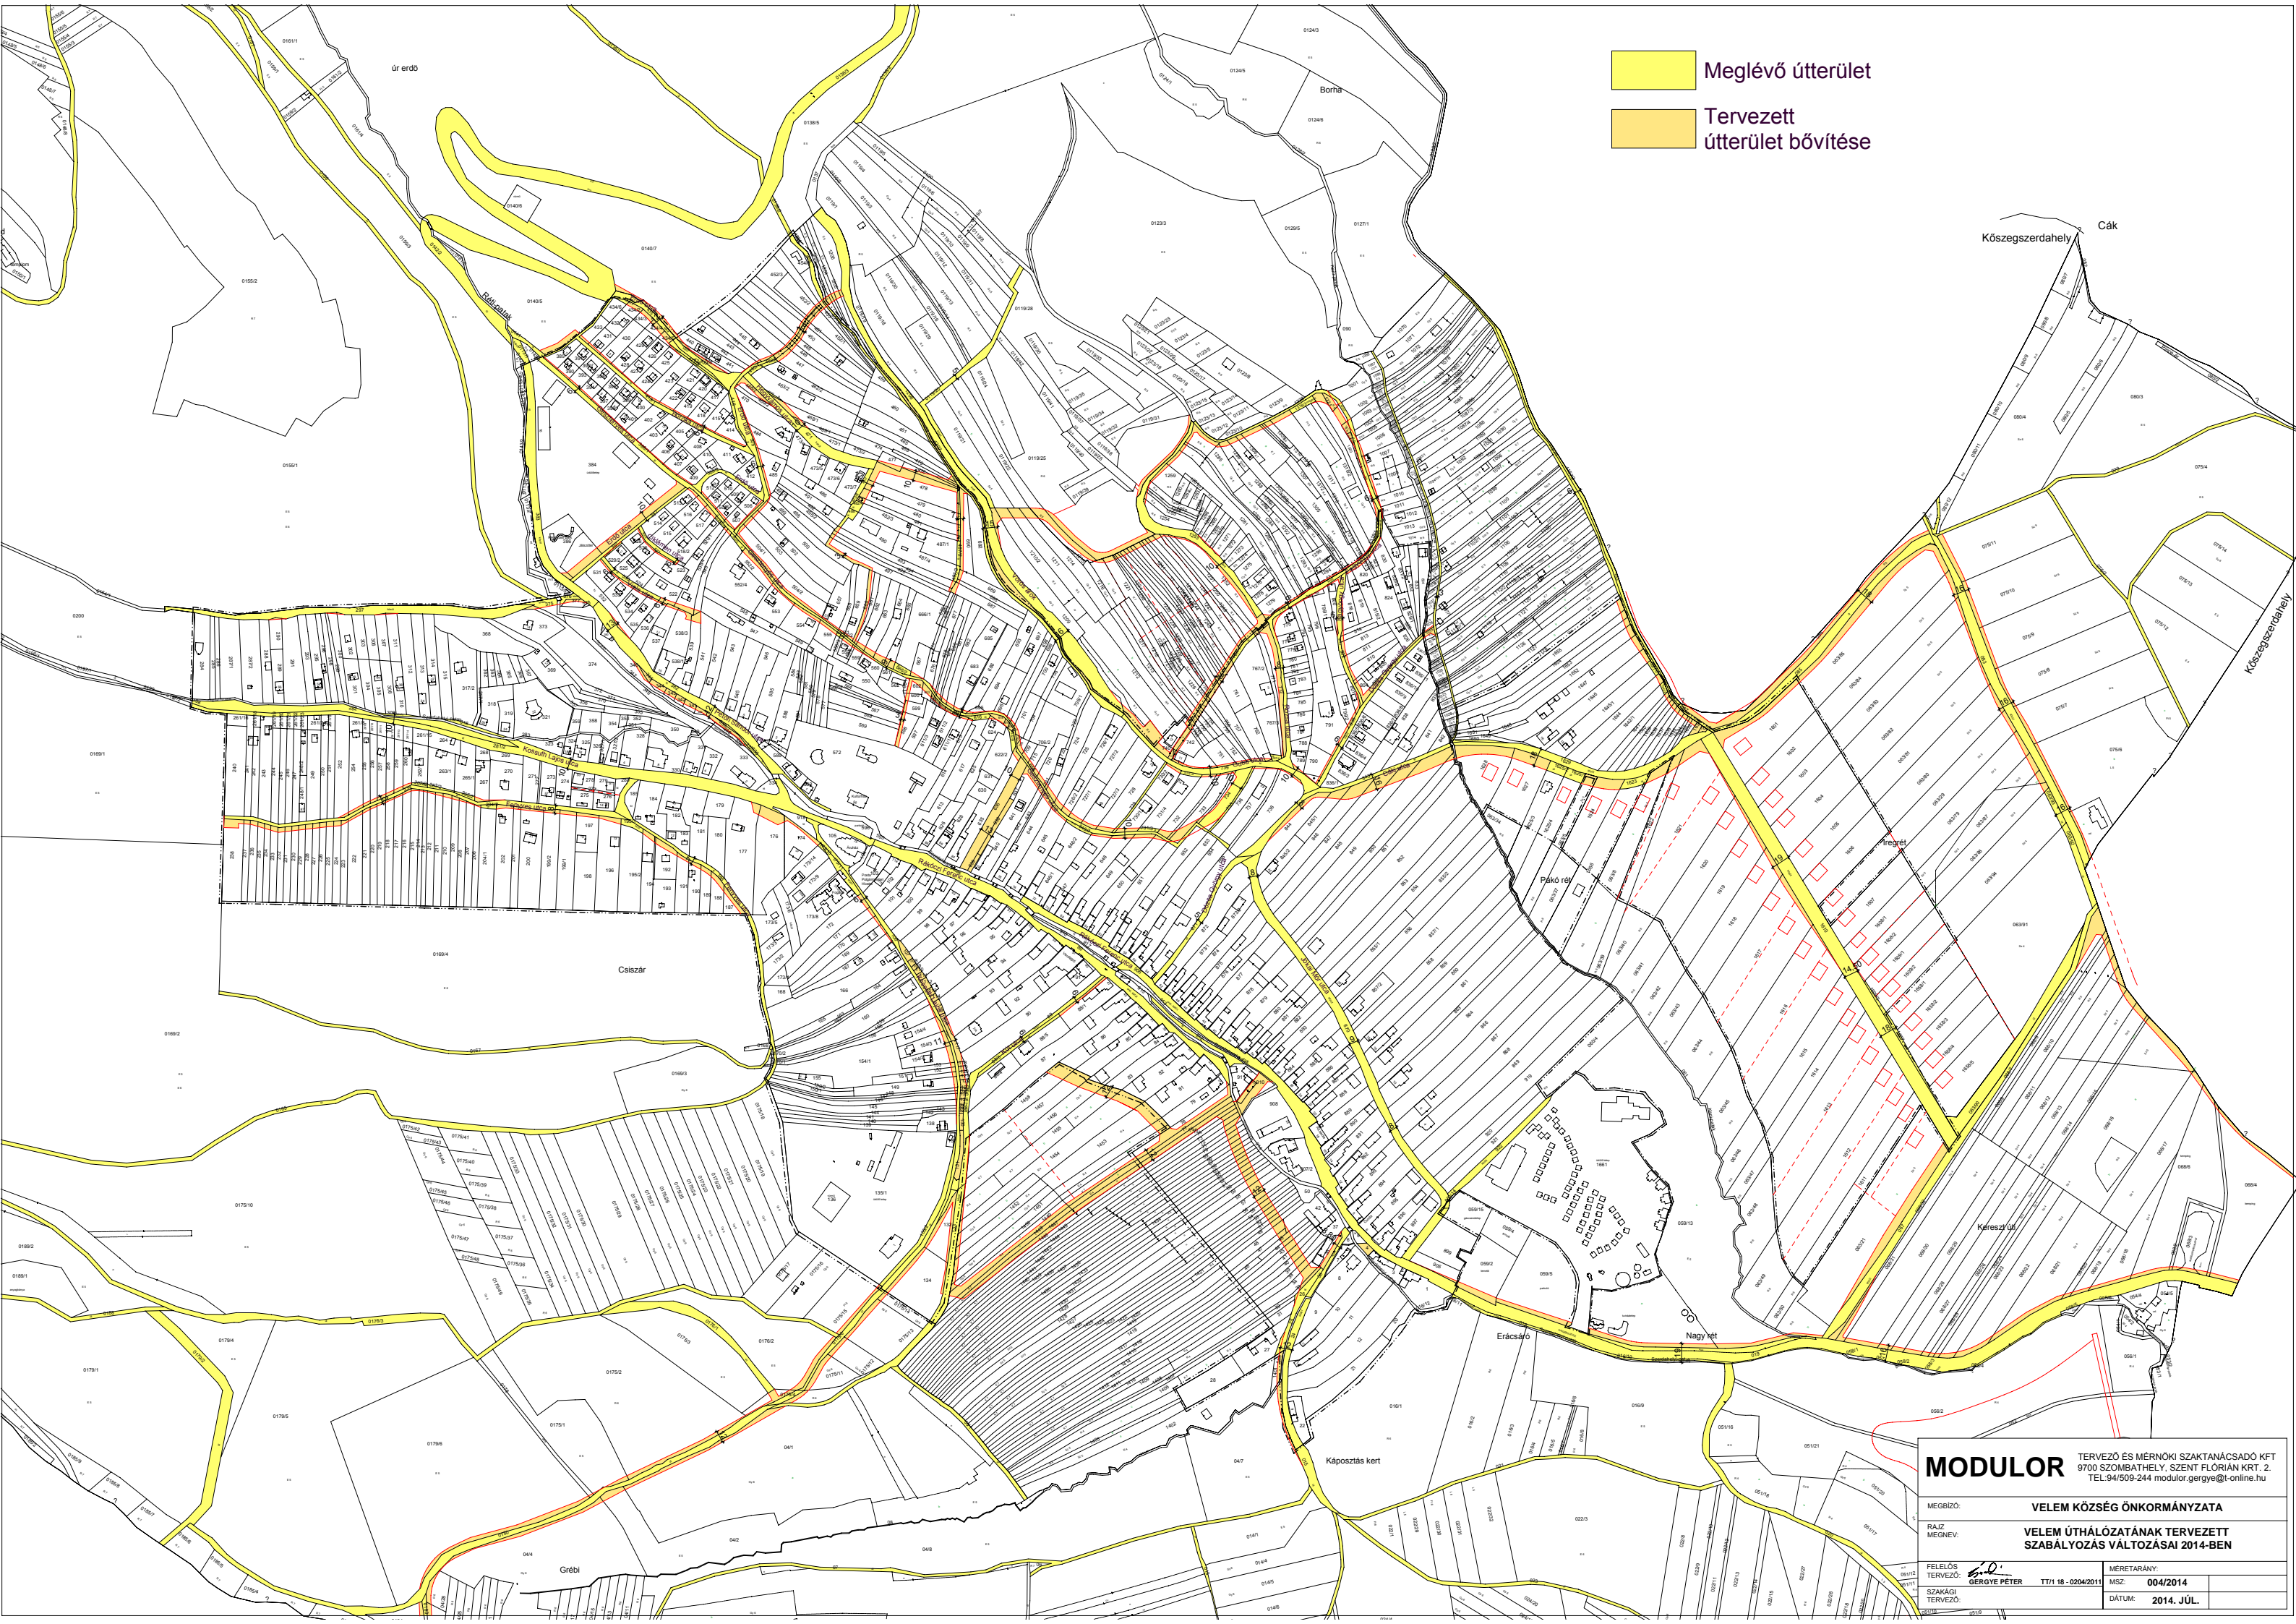

- Meglévő úterület
- Tervezett úterület bővítése

MODULOR TERVEZŐ ÉS MÉRNÖKI SZAKTANÁCSADÓ KFT.
 9700 SZOMBATHELY, SZENT FLÓRIÁN KRT. 2.
 TEL: 94/509-244 modulor.gergye@t-online.hu

MEGBÍZÓ: **VELEM KÖZSÉG ÖNKORMÁNYZATA**

RAJZ MEGNEVEZÉS: **VELEM ÚTHÁLÓZATÁNAK TERVEZETT SZABÁLYOZÁS VÁLTOZÁSAI 2014-BEN**

FELELŐS TERVEZŐ: RAJZ TERVEZŐ: SZAKÁGI TERVEZŐ:	 GERGYE PÉTER	TT/1 18 - 0204/2011	MÉRÉTKÖR: 004/2014
DÁTUM: 2014. JÚL.			